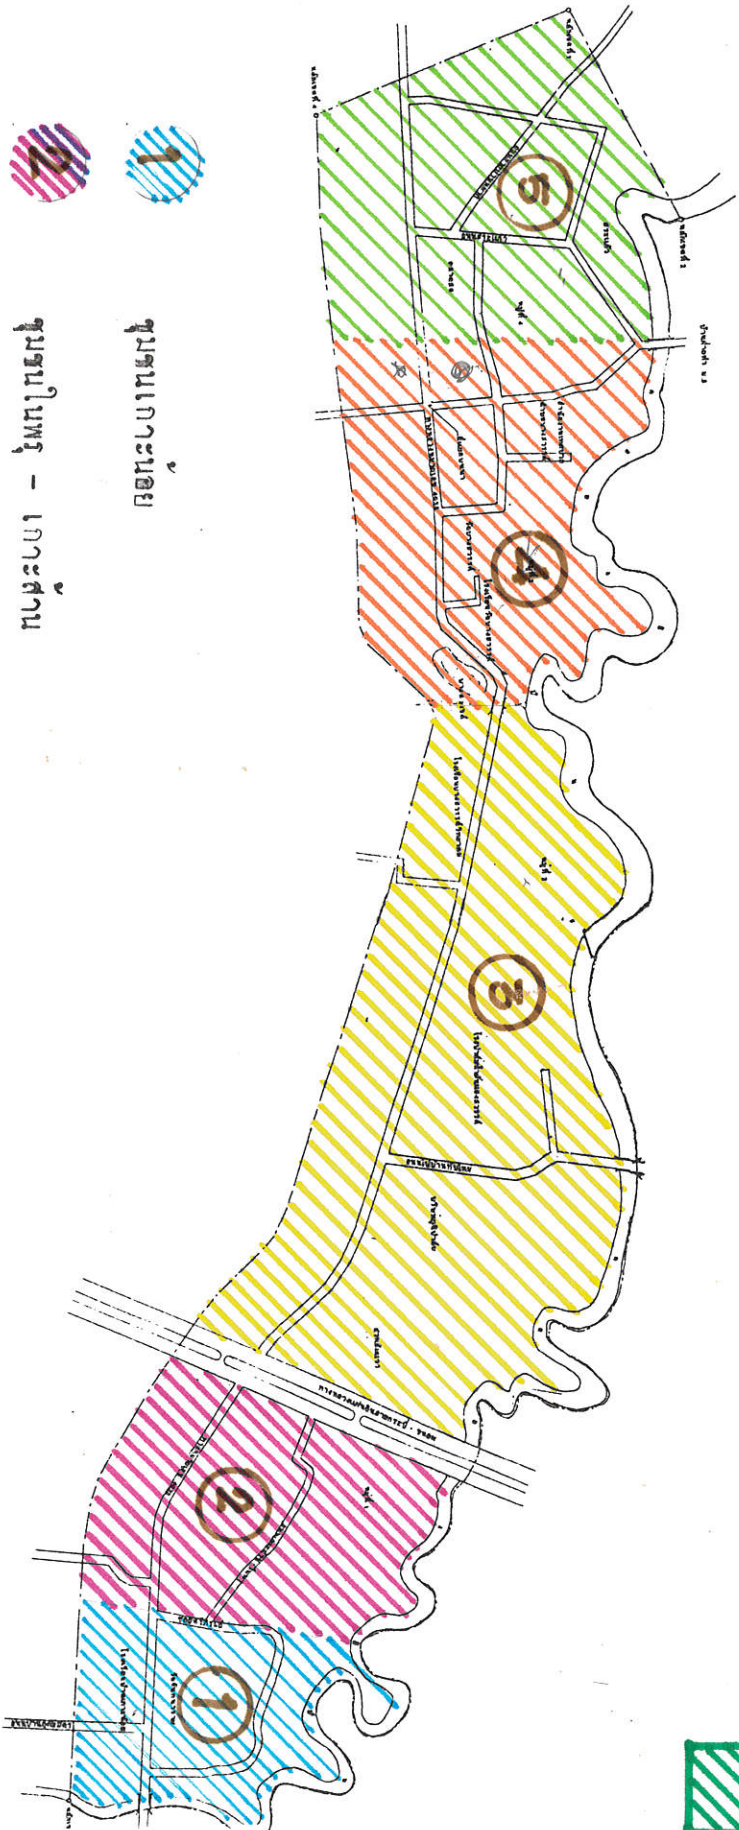

ประกาศเทศบาลตำบลบางสวรรค์  
เรื่อง จัดตั้งชุมชนในเขตเทศบาลตำบลบางสวรรค์

เพื่อเป็นการประสานความร่วมมือของประชาชนในเขตเทศบาลตำบลบางสวรรค์และ  
เพื่อให้งานพัฒนาชุมชนของเทศบาลฯ เป็นไปอย่างมีประสิทธิภาพ เหมาะสมสอดคล้องกับภาวะการณ์  
ในการแก้ไขปัญหาของชุมชน ตลอดจนการจัดระเบียบแบบแผนการดำเนินงานของชุมชนให้ไป  
ในทิศทางเดียวกัน จึงประกาศจัดตั้งชุมชนในเขตเทศบาลตำบลบางสวรรค์ โดยนับระยะจากแนวเขต  
ทางหลวงหมายเลข 4035 ดังนี้

1. ชุมชนเกาะน้อย ได้แก่ พื้นที่หมู่ที่ 1 ตำบลบางสวรรค์ จากสะพานเกาะน้อยถึง  
แนวเขตถนนบ้านในพรุ
2. ชุมชนในพรุ-เกาะसान ได้แก่ พื้นที่หมู่ที่ 1, 2 ตำบลบางสวรรค์ จากแนวถนนบ้าน  
ในพรุ-แนวถนนทางหลวงหมายเลข 44 (เข้าเทิร์นซีบอร์ด)
3. ชุมชนใต้โตน ได้แก่ พื้นที่หมู่ที่ 2 ตำบลบางสวรรค์ จากแนวแยกถนนทางหลวง  
หมายเลข 44 (เข้าเทิร์นซีบอร์ด) - แนวลำธารบางสวรรค์
4. ชุมชนบางสวรรค์ ได้แก่ พื้นที่ หมู่ที่ 3 ตำบลบางสวรรค์ เฉพาะในเขตเทศบาล  
ทั้งหมด
5. ชุมชนสระแก้ว ได้แก่ พื้นที่ หมู่ที่ 4 ตำบลบางสวรรค์ เฉพาะในเขตเทศบาล  
ทั้งหมด

รายละเอียดแนวเขตดังระบุในแผนที่สังเขปแนบท้ายประกาศนี้

ประกาศ ณ วันที่ 1 กันยายน 2546

(นายไพโรจน์ พลพิชัย)

นายกเทศมนตรีตำบลบางสวรรค์

- 1  **ชุมชนเกาะน้อย**
- 2  **ชุมชนในพยุ - เกาะसान**
- 3  **ชุมชนใต้โคน**
- 4  **ชุมชนบางสวรรค์**
- 5  **ชุมชนสระแก้ว**

แผนที่ตั้งชุมชนภายใต้การประกาศจัดตั้งชุมชนในเขตเทศบาลตำบลบางสวรรค์  
ลงวันที่ 1 กันยายน 2546